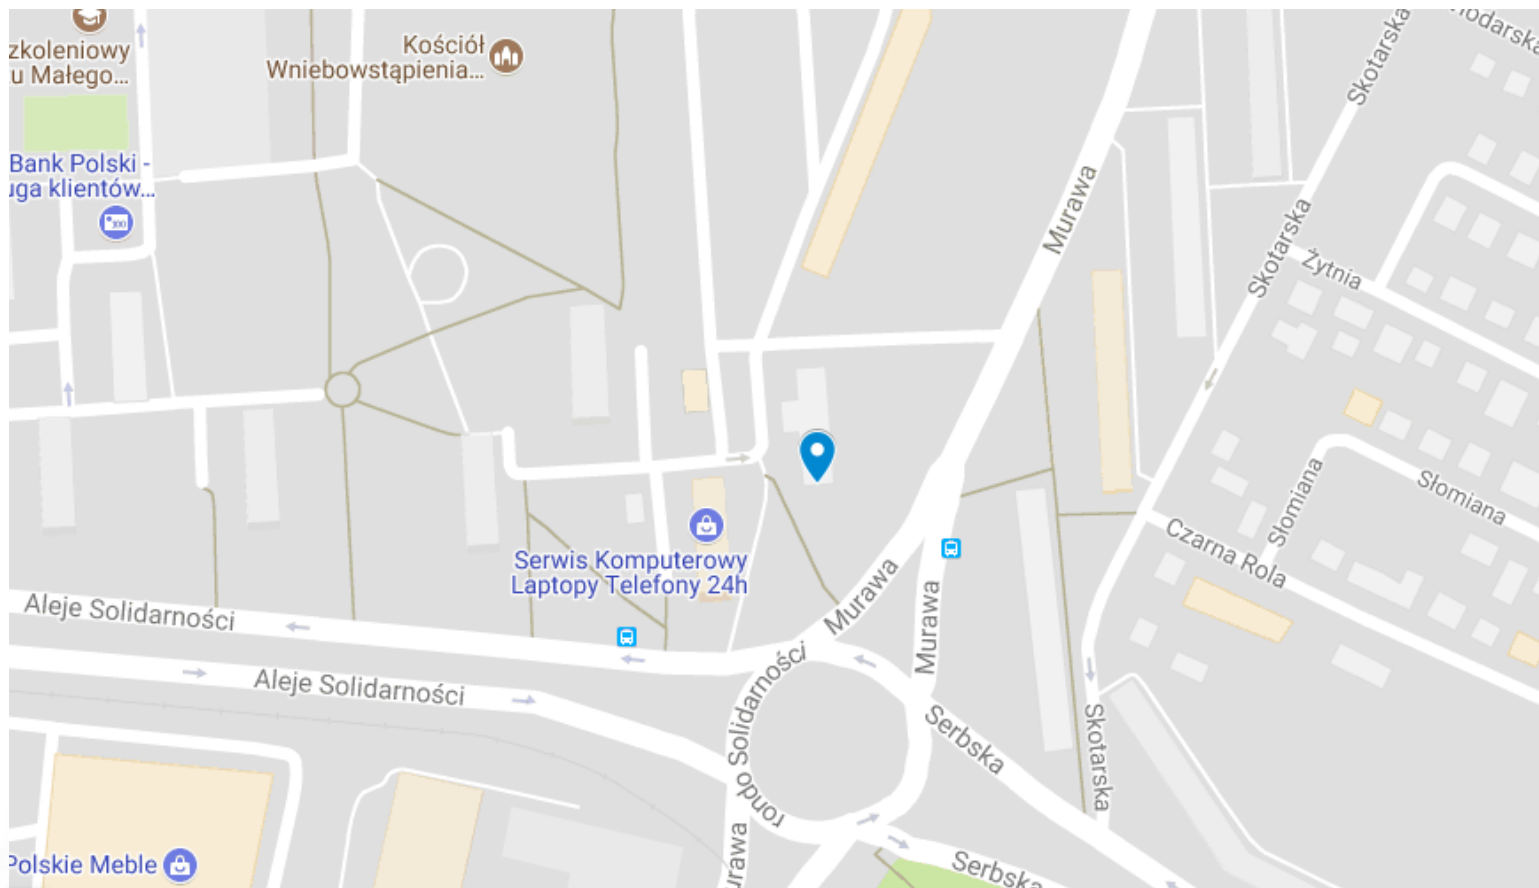

# Lokalizacja Poznań Rondo Solidarności/Aleje Solidarności

Reklama wielkoformatowa 12x30m

# Charakterystyka lokalizacji

- Nośnik zlokalizowany przy Rondzie Solidarności, widoczny z Alei Solidarności i ul. Murawa. Węzeł przesiadkowy komunikacji miejskiej, duże natężenie ruchu to wszystko zapewnia dobra pozycję dla reklamy Państwa firmy. Polecamy.
- nośnik zlokalizowany w newralgicznym punkcie komunikacyjnym Winograd
- w pobliżu UM Wydziału Komunikacji i Ochrony Środowiska
- w najbliższym sąsiedztwie liczne centra handlowe tj. Castorama, Polskie Meble, Kaufland, Miasto Wnętrz BRW, Pestka, Plaza
- bardzo duże natężenie ruchu samochodowego i pieszego oraz komunikacji miejskiej

# Najazd

Widok z ciągu pieszego

# MAPA LOKALIZACJI