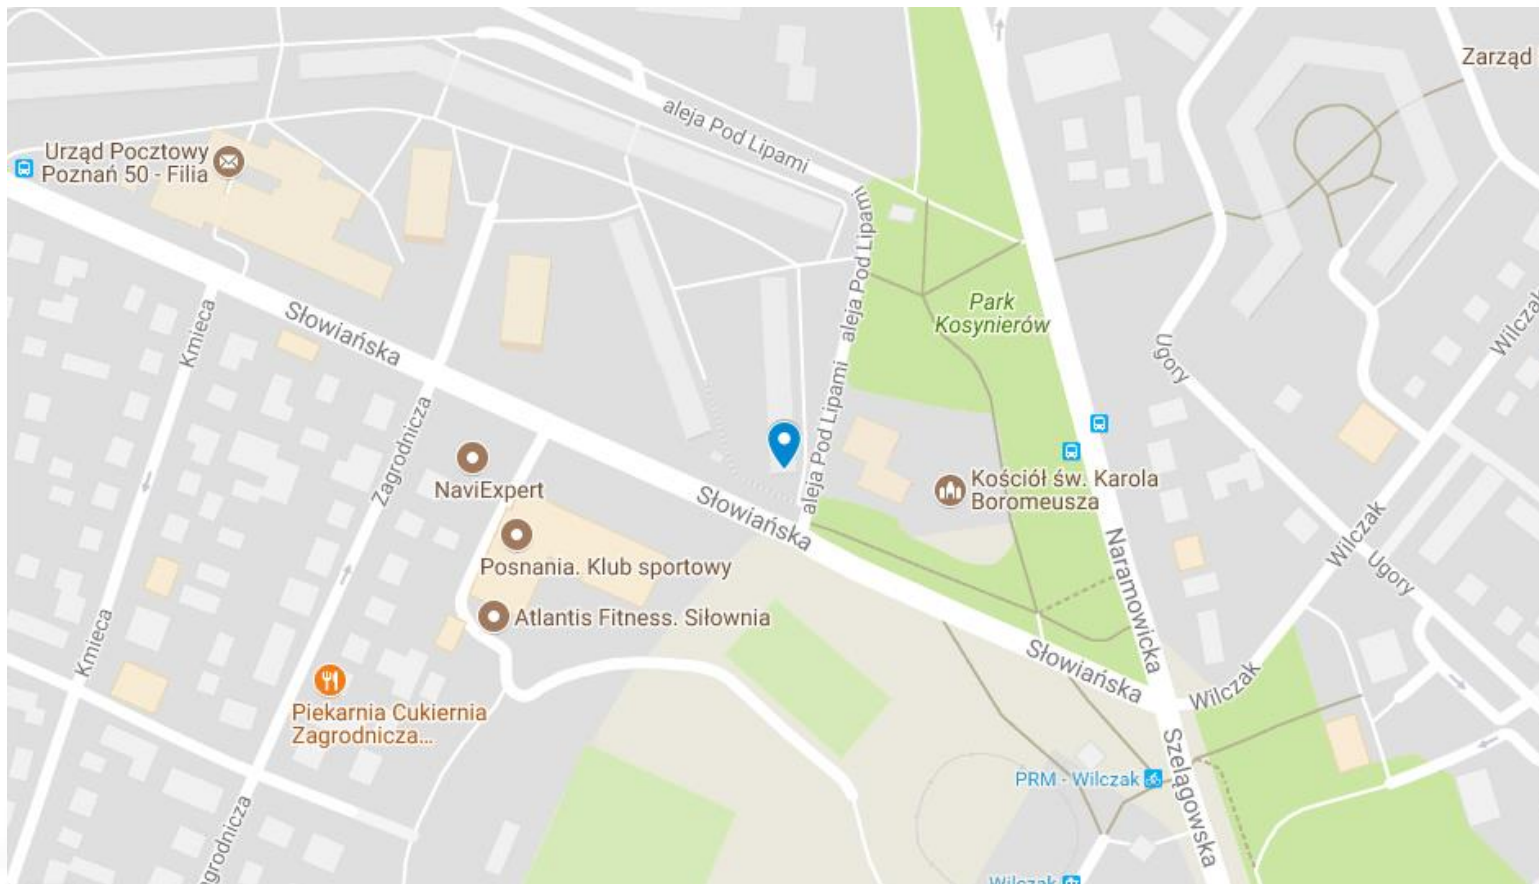

# Lokalizacja Poznań Słowianska/Naramowicka

Reklama wielkoformatowa 10x5m

# Charakterystyka lokalizacji

- nośnik zlokalizowany przy jednej z ważniejszych ulic Poznania w pobliżu UM Wydziału Komunikacji i Ochrony Środowiska
- w najbliższym sąsiedztwie liczne centra handlowe tj. Castorama, Polskie Meble, Kaufland, Miasto Wnętrz, BRW, Pestka, Plaza
- bardzo duże natężenie ruchu samochodowego i pieszego oraz komunikacji miejskiej

# Najazd

Widok ze skrzyżowania z ul.  
Naramowicką

# MAPA LOKALIZACJI